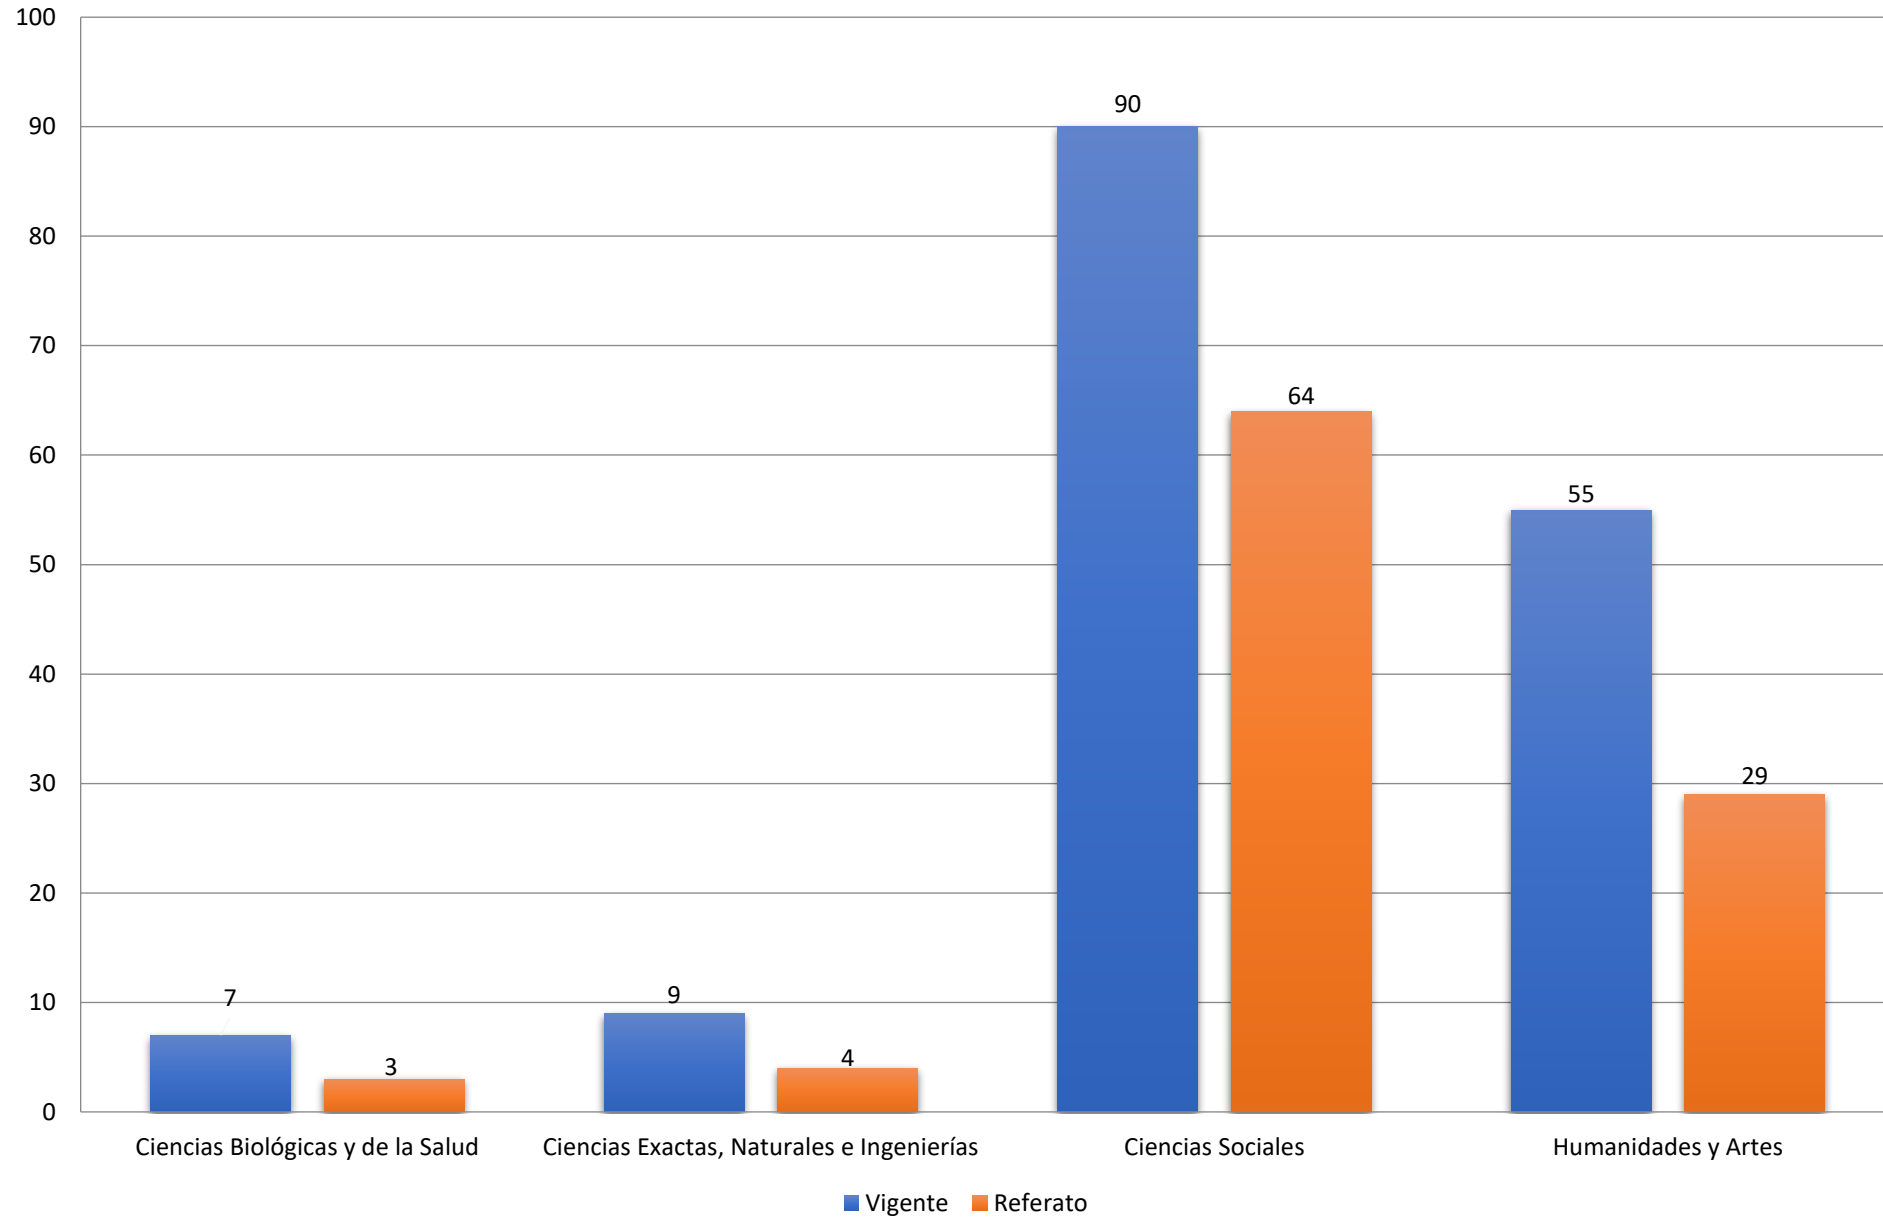

Revistas UBA - Área temática