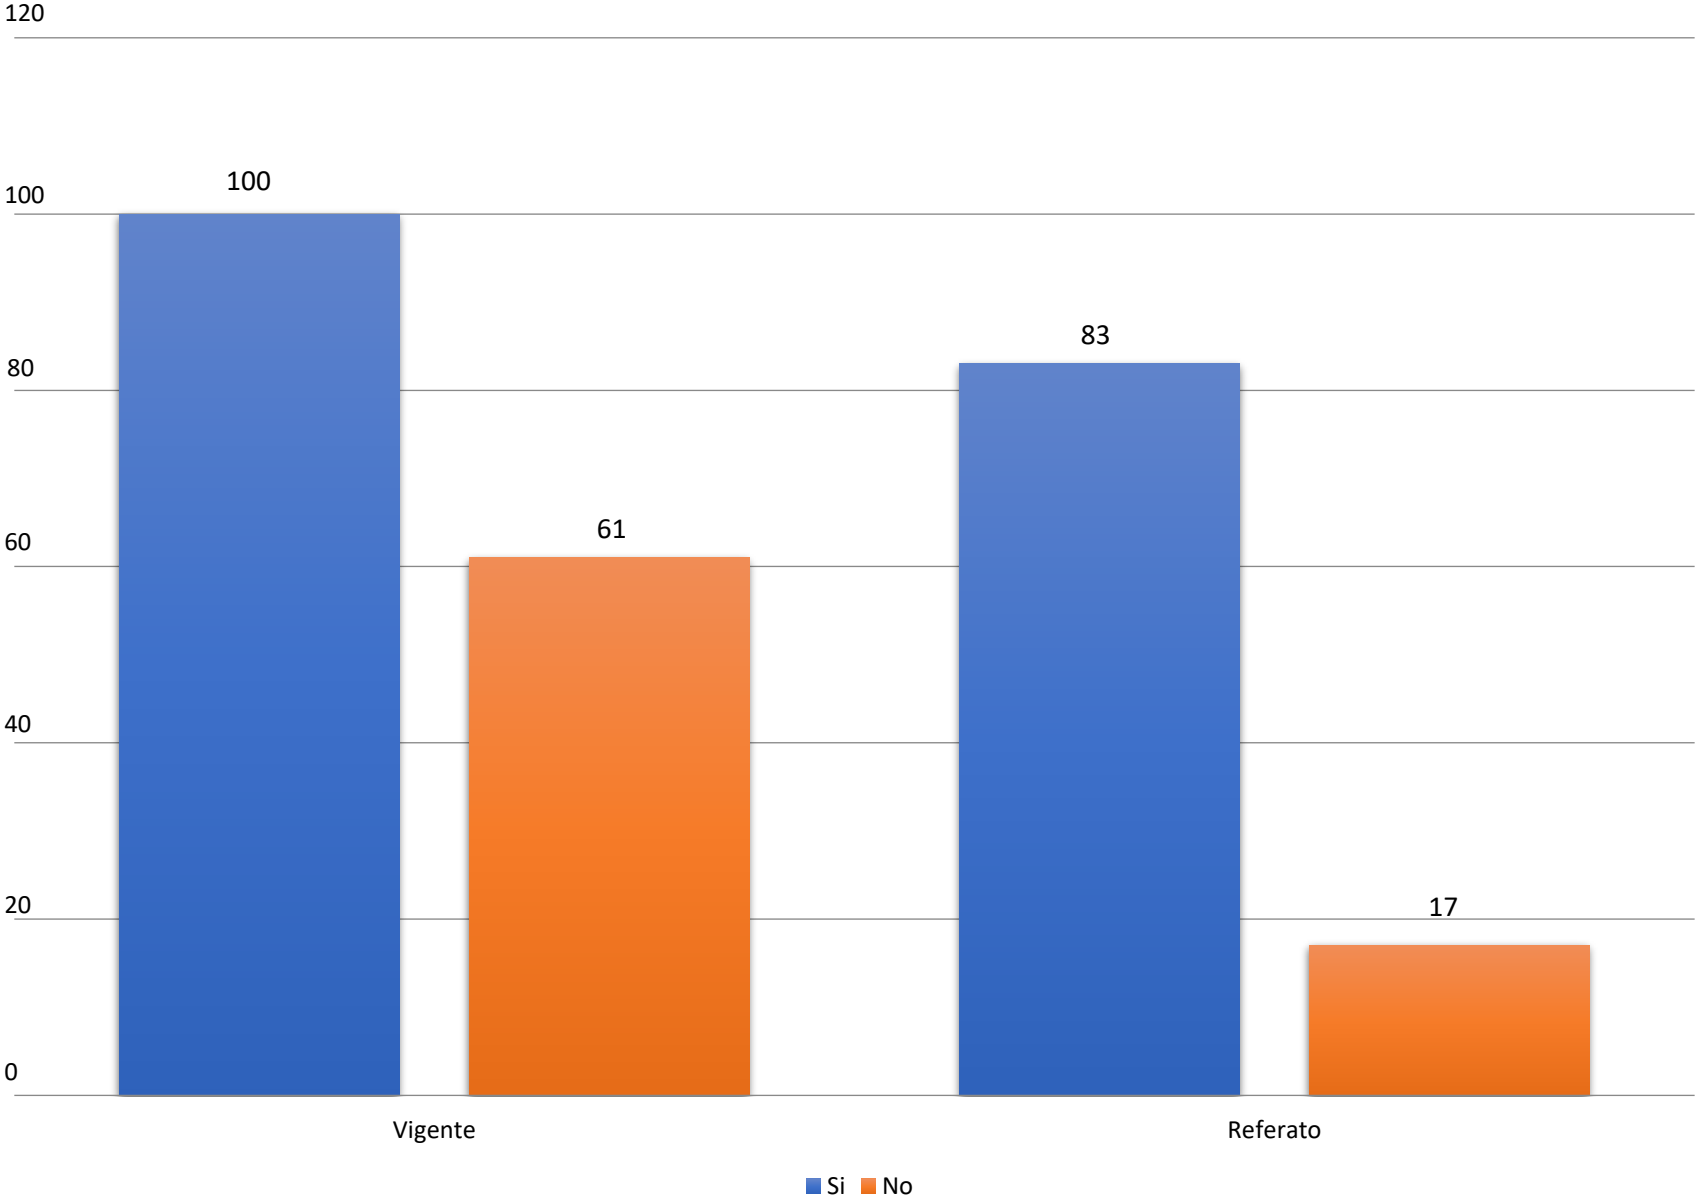

Revistas UBA - OJS